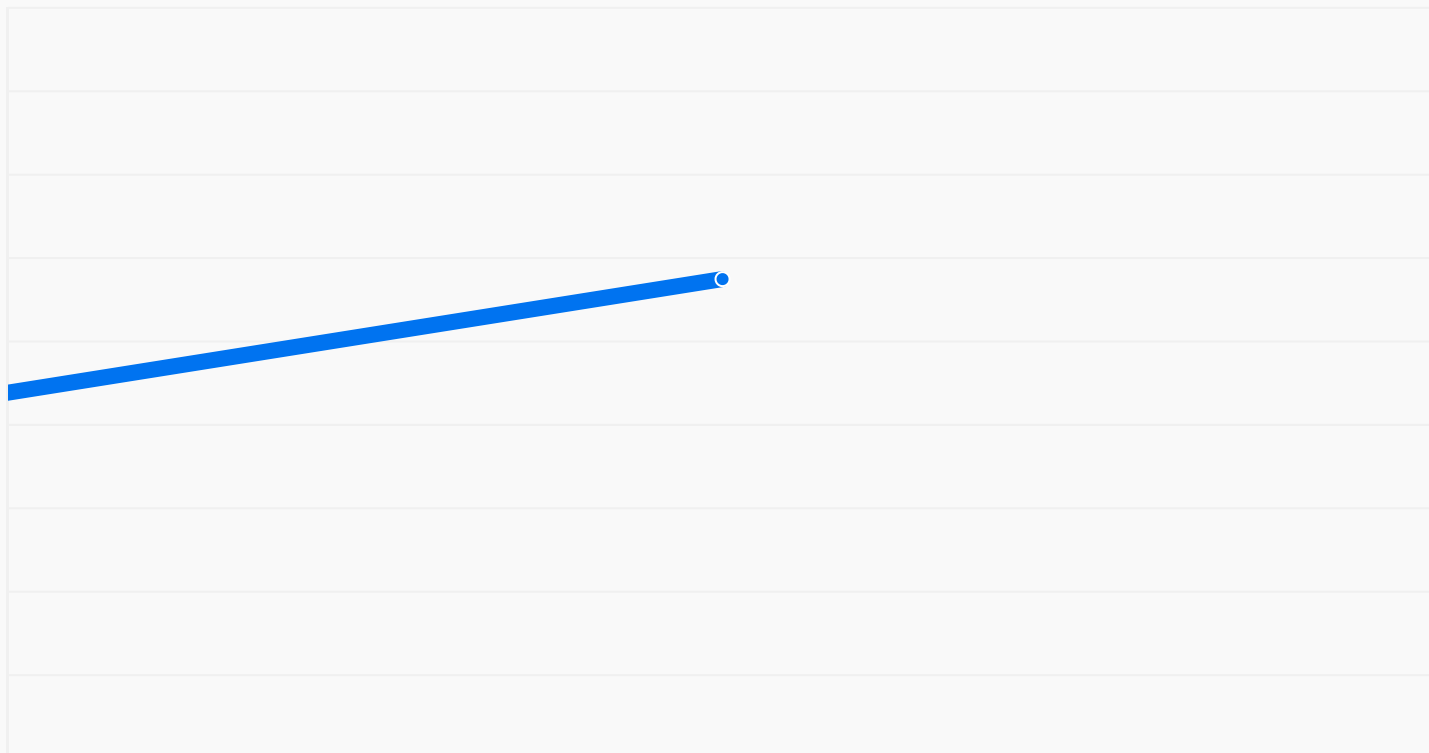

Ultimul kilometraj cunoscut: 39.301 km

1 înregistrare a kilometrajului

2023

Înregistrări ale contorului de parcurs

2023-05

39.301 km

Situație financiară și juridică

Vehiculul a trecut inspecțiile tehnice? Are restricții asupra drepturilor de proprietate sau împrumuturi restante?