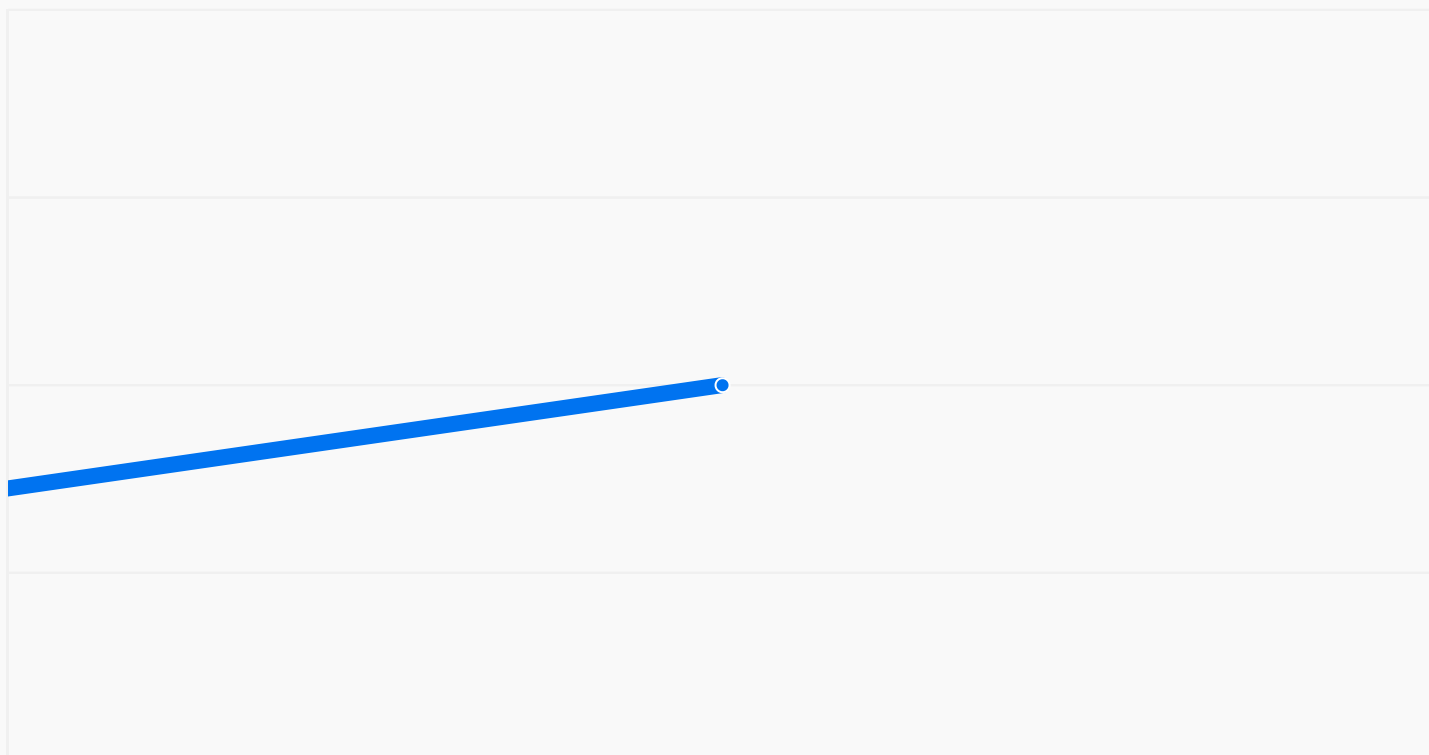

Ultimul kilometraj cunoscut: 11 km

1 înregistrare a kilometrajului

2021

Înregistrări ale contorului de parcurs

2021-01

11 km

Situație financiară și juridică

Vehiculul a trecut inspecțiile tehnice? Are restricții asupra drepturilor de proprietate sau împrumuturi restante?