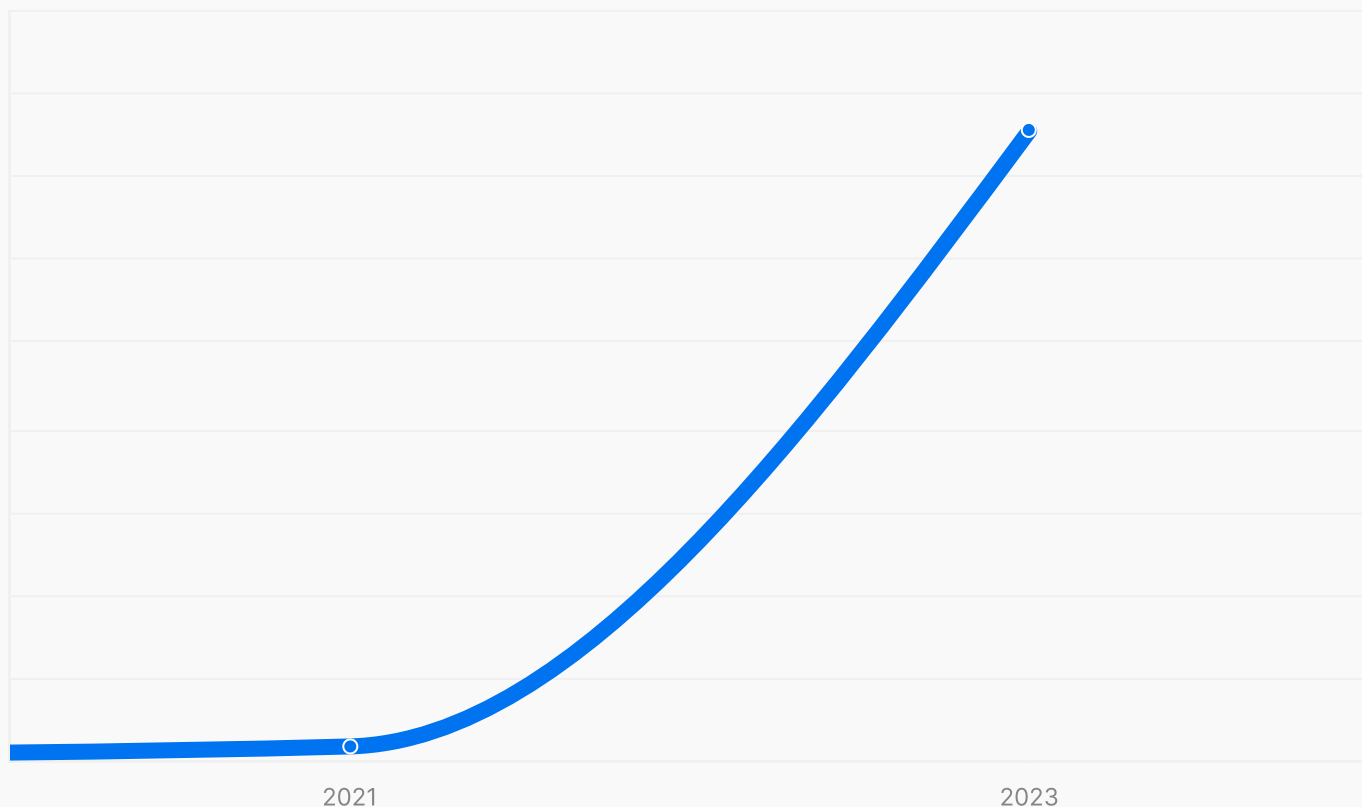

Există semne conform cărora kilometrajul a fost dat înapoi sau discrepanțe ale kilometrajului?

Ultimul kilometraj cunoscut: 94 km

2 înregistrări ale kilometrajului

Înregistrări ale contorului de parcurs

2021-01 **12 km**