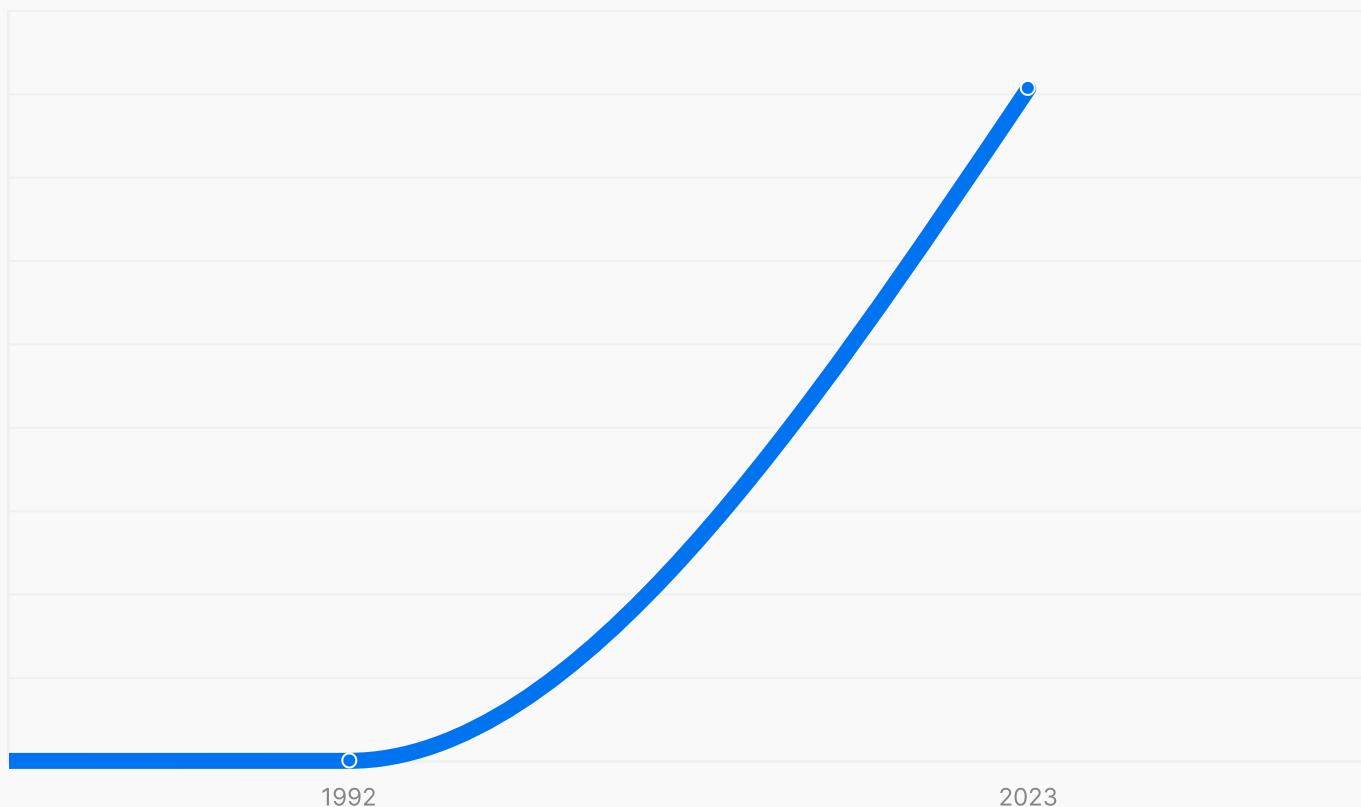

Contor de parcurs

Există semne conform cărora kilometrajul a fost dat înapoi sau discrepanțe ale kilometrajului?

Ultimul kilometraj cunoscut: 14.342 km

2 înregistrări ale kilometrajului

Înregistrări ale contorului de parcurs