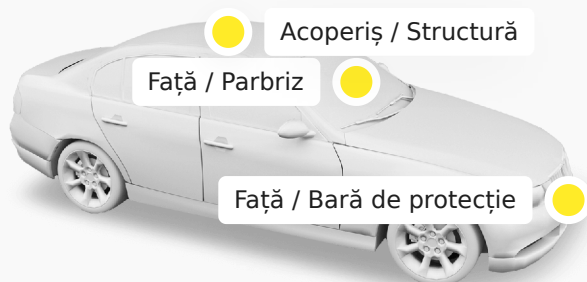

2024-01

România

Daune

Costul estimativ al reparațiilor

**2.001 RON -
6.000 RON**

Cauza posibilă a daunelor

Necunoscut

Categorii de daune

Părți exterioare ale caroseriei

Sticlă

Dezastru natural

Locația vehiculului a fost înregistrată în zona unui dezastru natural?

Locația vehiculului nu a fost înregistrată în zona unui dezastru natural